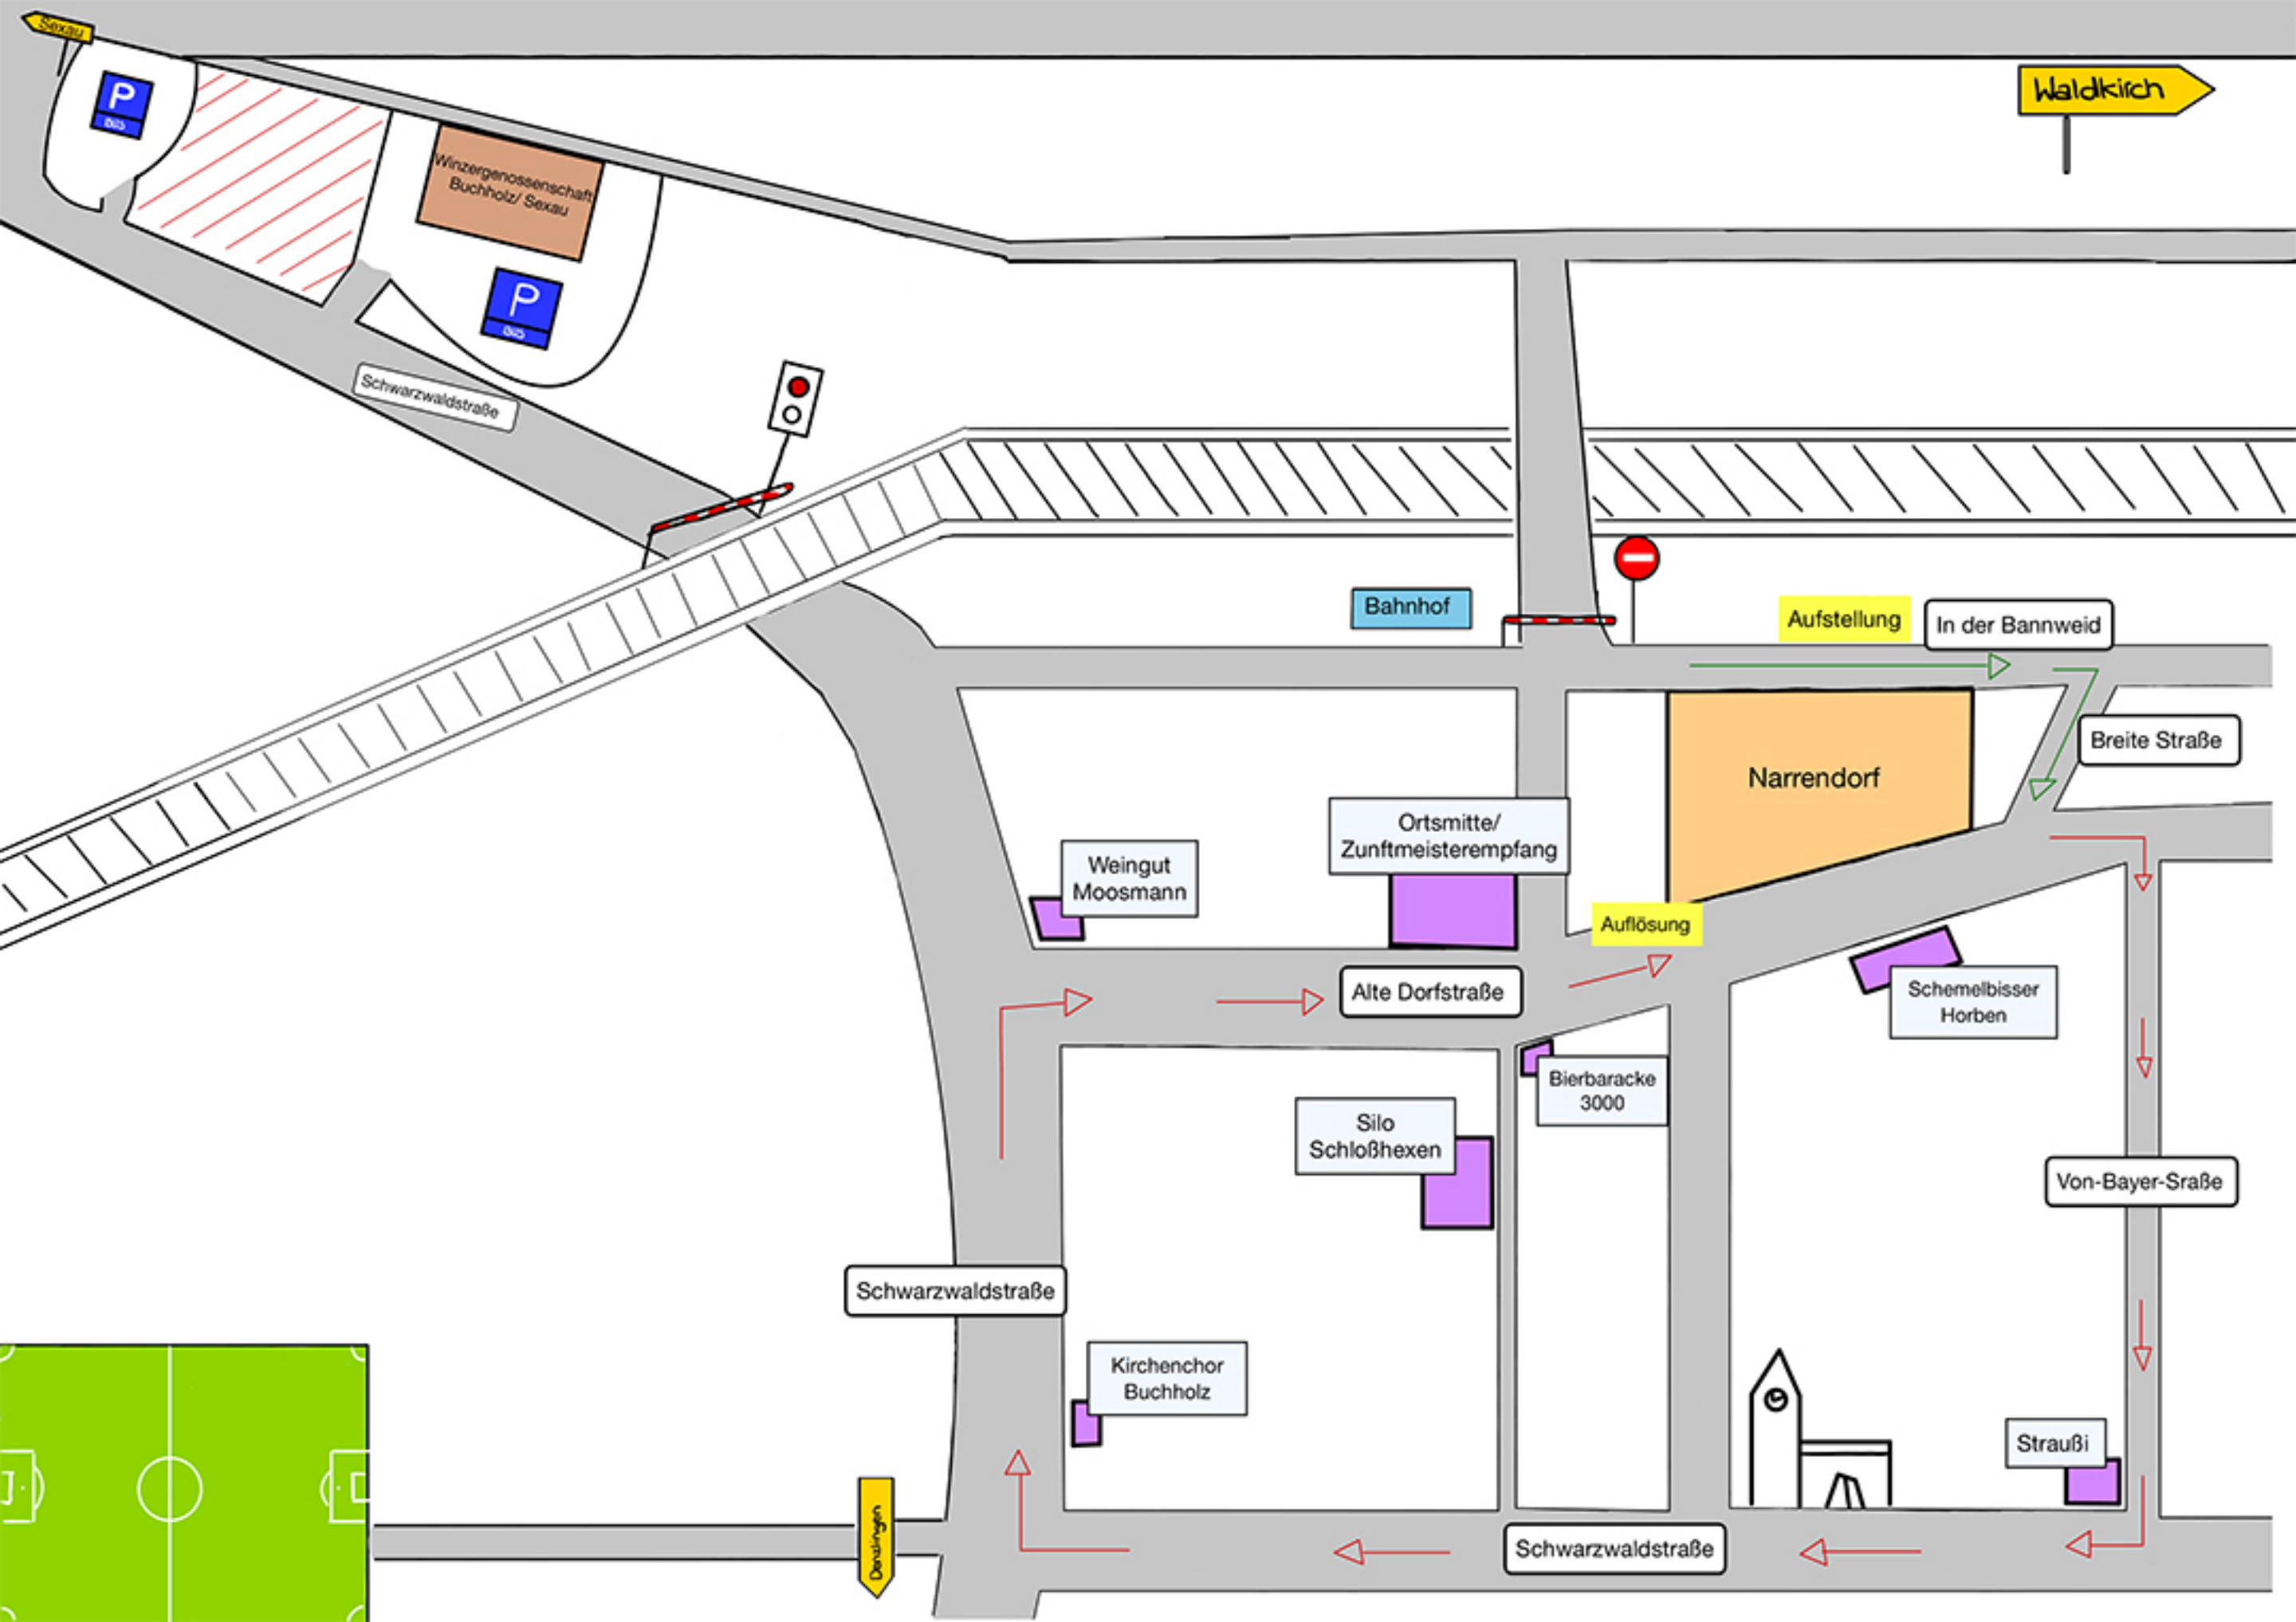

Heimfahrt

- Abfahrt nach Hause ist 18:00 Uhr.
- Abfahrtsort wird vermutlich wieder beim Ausstieg sein. Falls nicht sprechen wir uns vor Ort ab.

Eine eigene Karte und die Infos vom Veranstalter findet ihr auf den folgenden Seite

Übersicht Narrentreffen Buchholz 2025 - Gütenbacher Jockele

Busparkplatz
(nur für die Busfahrer)
Winzergenossenschaft
Buchholz / Sexau

Aufstellungsgebiet
spätestens 14:11Uhr

Umzugsstrecke

Umzug am 23. Februar 2025 um 14:11 Uhr

Waldkirch

Saxau

Schwarzwaldstraße

Bahnhof

Aufstellung

In der Bannweid

Narrendorf

Breite Straße

Weingut Moosmann

Ortsmitte/
Zunftmeisterempfang

Auflösung

Schemelbissler
Horben

Alte Dorfstraße

Bierbaracke
3000

Von-Bayer-Straße

Schwarzwaldstraße